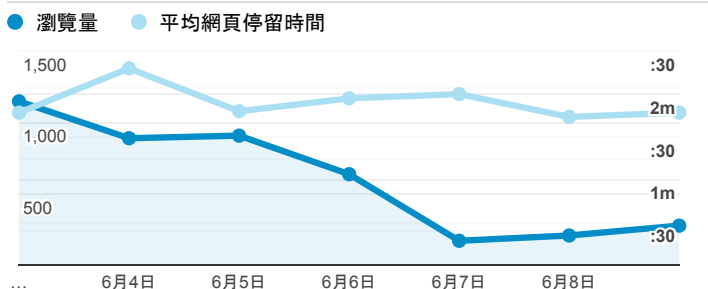

報表02_流量

2019年6月3日 - 2019年6月9日

所有使用者
100.00% 個工作階段

瀏覽量和平均網頁停留時間

瀏覽量和造訪

瀏覽量和不重複瀏覽量

造訪和瀏覽量 (依 來源/媒介 分組)

來源/媒介	工作階段	瀏覽量
google / organic	1,026	1,748
(direct) / (none)	722	1,557
tku.edu.tw / referral	404	660
servicelearning.sa.tku.edu.tw / referral	66	156
tw.search.yahoo.com / referral	12	19
sls.tku.edu.tw / referral	10	34
dvlp.www.tku.edu.tw / referral	6	8
ee.tku.edu.tw / referral	4	5
facebook.com / referral	4	5
iit.tku.edu.tw / referral	3	4

造訪和新造訪率 (依 服務供應商 分組)

服務供應商	工作階段	瀏覽量
taipei taiwan	1,216	2,299
hinet taiwan	450	774
taipei city taiwan	179	324
far eastone telecommunication co. ltd.	145	272
taiwan mobile co. ltd.	79	135
chunghwa telecom data communication business group	51	176
panchiao taipei hsien taiwan	42	71
chief telecom inc.	13	16
hoshin multimedia center inc	13	22
computer center ministry of education	9	13