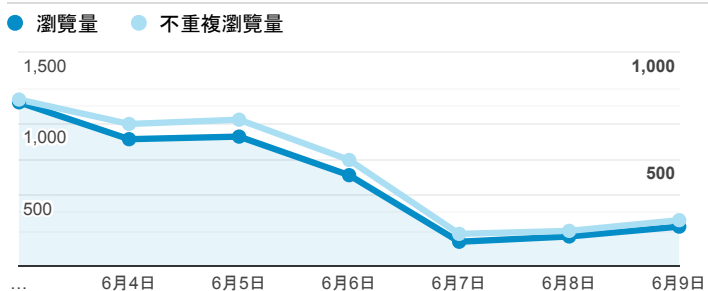

報表02_流量

2019年6月3日 - 2019年6月9日

所有使用者
100.00% 個工作階段

瀏覽量和平均網頁停留時間

瀏覽量和造訪

瀏覽量和不重複瀏覽量

造訪和瀏覽量 (依 來源/媒介 分組)

來源/媒介	工作階段	瀏覽量
google / organic	1,026	1,748
(direct) / (none)	722	1,557
tku.edu.tw / referral	404	660
servicelearning.sa.tku.edu.tw / referral	66	156
tw.search.yahoo.com / referral	12	19
sls.tku.edu.tw / referral	10	34
dvlp.www.tku.edu.tw / referral	6	8
ee.tku.edu.tw / referral	4	5
facebook.com / referral	4	5
iit.tku.edu.tw / referral	3	4

造訪和新造訪率 (依 服務供應商 分組)

服務供應商	工作階段	瀏覽量
taipei taiwan	1,216	2,299
hinet taiwan	450	774
taipei city taiwan	179	324
far eastone telecommunication co. ltd.	145	272
taiwan mobile co. ltd.	79	135
chunghwa telecom data communication business group	51	176
panchiao taipei hsien taiwan	42	71
chief telecom inc.	13	16
hoshin multimedia center inc	13	22
computer center ministry of education	9	13