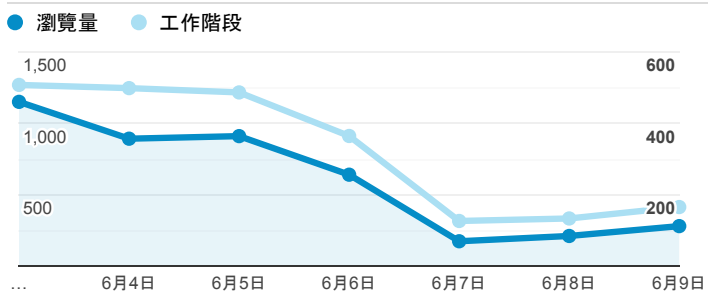

報表02_流量

2019年6月3日 - 2019年6月9日

所有使用者
100.00% 個工作階段

瀏覽量和平均網頁停留時間

瀏覽量和造訪

瀏覽量和不重複瀏覽量

造訪和瀏覽量 (依 來源/媒介 分組)

來源/媒介	工作階段	瀏覽量
google / organic	1,026	1,748
(direct) / (none)	722	1,557
tku.edu.tw / referral	404	660
servicelearning.sa.tku.edu.tw / referral	66	156
tw.search.yahoo.com / referral	12	19
sls.tku.edu.tw / referral	10	34
dvlp.www.tku.edu.tw / referral	6	8
ee.tku.edu.tw / referral	4	5
facebook.com / referral	4	5
iit.tku.edu.tw / referral	3	4

造訪和新造訪率 (依 服務供應商 分組)

服務供應商	工作階段	瀏覽量
taipei taiwan	1,216	2,299
hinet taiwan	450	774
taipei city taiwan	179	324
far eastone telecommunication co. ltd.	145	272
taiwan mobile co. ltd.	79	135
chunghwa telecom data communication business group	51	176
panchiao taipei hsien taiwan	42	71
chief telecom inc.	13	16
hoshin multimedia center inc	13	22
computer center ministry of education	9	13